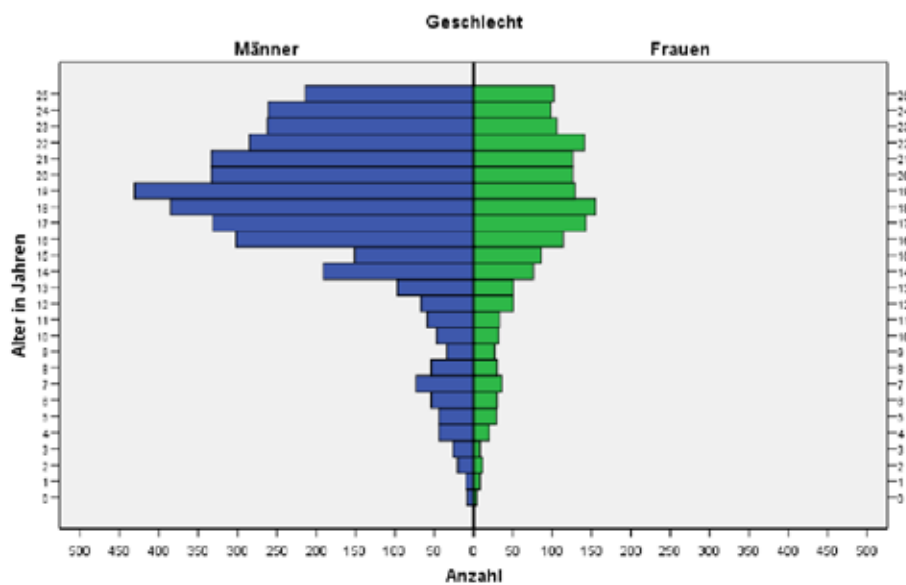

### Summe der Schwerverletzten und Getöteten nach Alter und Geschlecht, 2003 bis 2005

2005-Mai/sn/ewa / 4

### Summe der Schwerverletzten und Getöteten 0- bis 25-Jährigen nach Alter und Geschlecht, 2003 bis 2005

2005-Mai/sn/ewa / 4