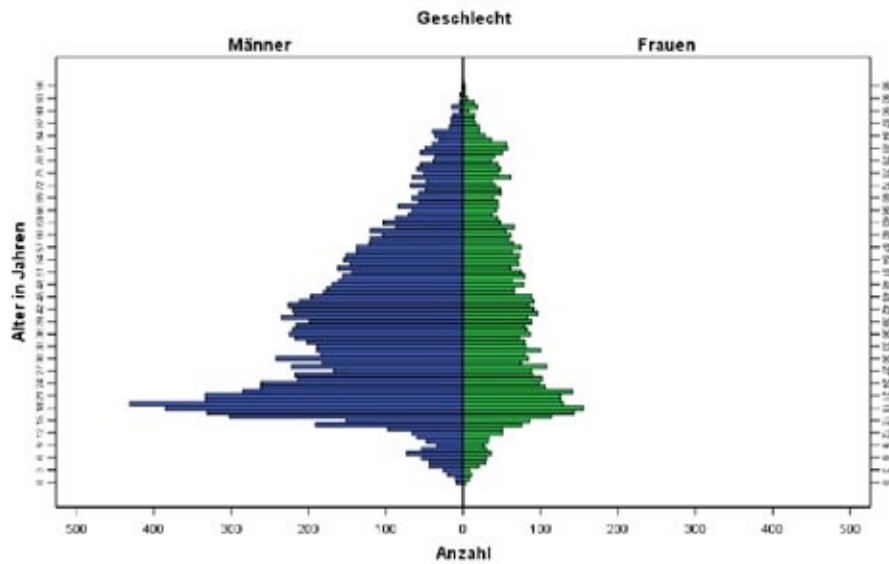

### Summe der Schwerverletzten und Getöteten nach Alter und Geschlecht, 2003 bis 2005

2005-Mai/sn/ewa / 4

### Summe der Schwerverletzten und Getöteten 0- bis 25-Jährigen nach Alter und Geschlecht, 2003 bis 2005

2005-Mai/sn/ewa / 4