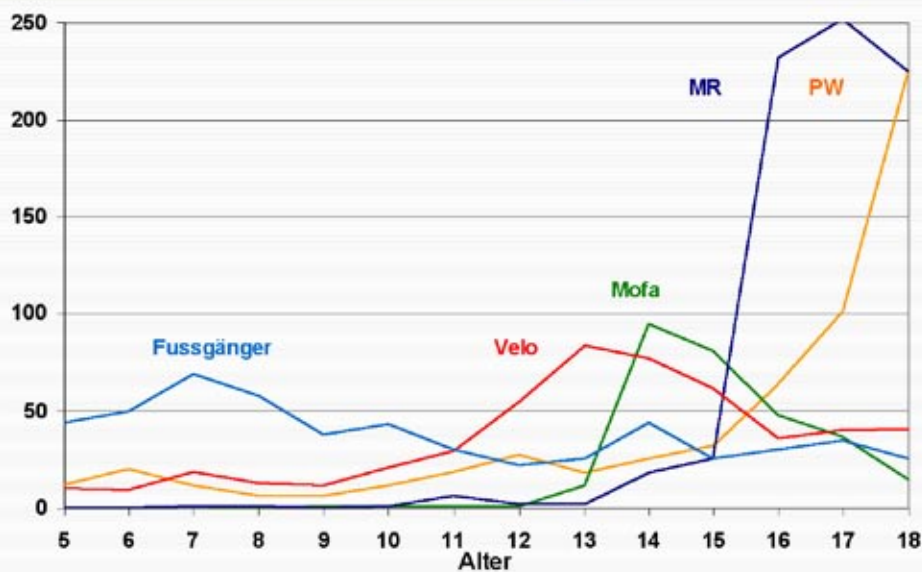

Getötete in Abhängigkeit des Geschlechts: vor 10 Jahren vs. heute

2005-Mai/sn/ewa / 4

Verkehrsteilnahme nach Alter

2005-Mai/sn/ewa / 4

Quelle: bfu