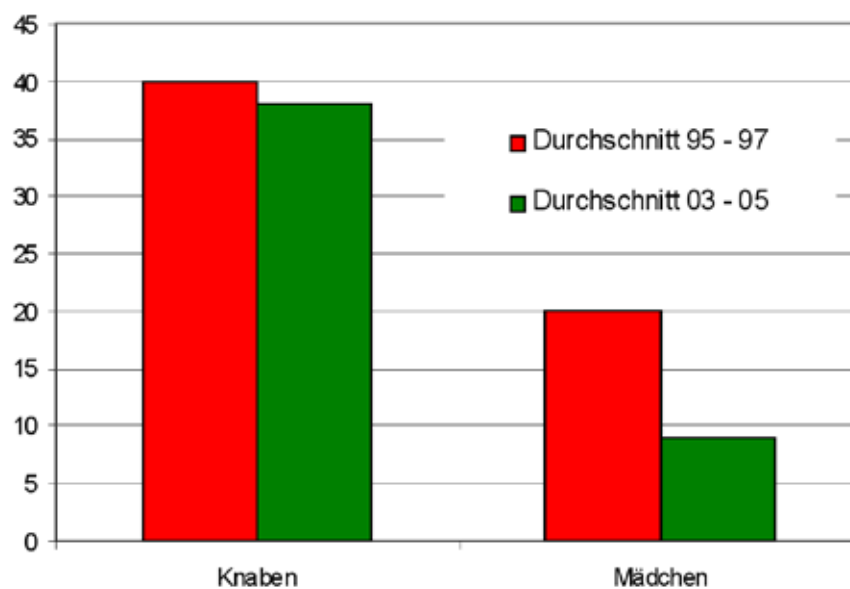

## Verunfallte Kinder 1995 – 2005 nach Geschlecht

2005-Mai/sn/ewn / 4

## Getötete in Abhängigkeit des Geschlechts: vor 10 Jahren vs. heute

2005-Mai/sn/ewn / 4