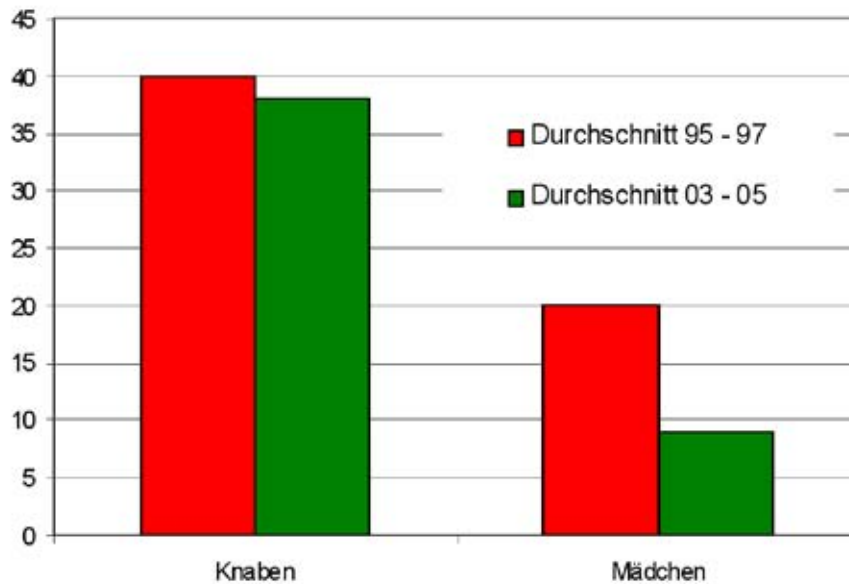

Beilage 5: Zahlen und Statistiken (vgl. auch www.bfu.ch)

Noch mehr Statistiken?

Summe der Schwerverletzten und Getöteten nach Alter und Geschlecht, 2003 bis 2005

2005-Mai/sn/ewa / 4

Summe der Schwerverletzten und Getöteten 0- bis 25-Jährigen nach Alter und Geschlecht, 2003 bis 2005

2005-Mai/sn/ewa / 4

Getötete in Abhängigkeit des Geschlechts: vor 10 Jahren vs. heute

2005-Mai/sn/ewa / 4

Verkehrsteilnahme nach Alter

2005-Mai/sn/ewa / 4

Quelle: bfu

Verunfallte Kinder 1995 – 2005 nach Geschlecht

2005-Mai/sn/ewn / 4

Getötete in Abhängigkeit des Geschlechts: vor 10 Jahren vs. heute

2005-Mai/sn/ewn / 4