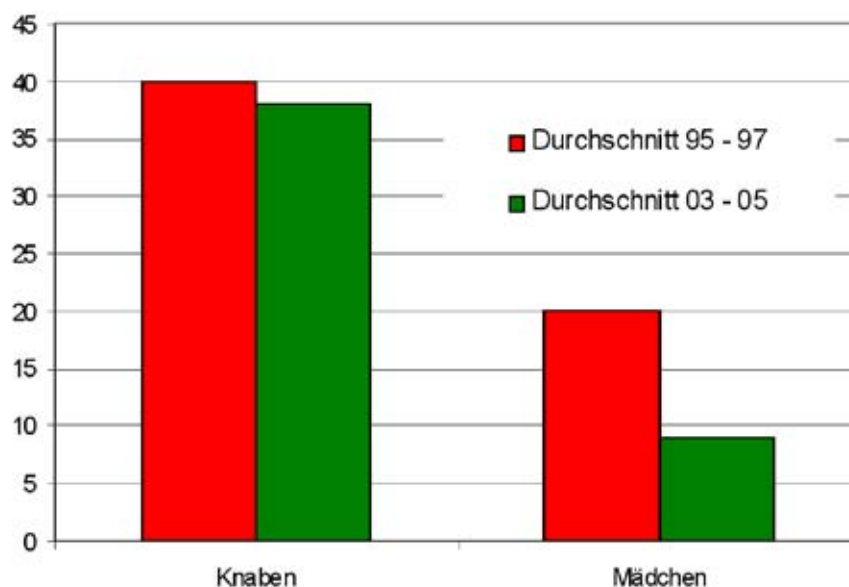

Beilage 5: Zahlen und Statistiken (vgl. auch www.bfu.ch)

Noch mehr Statistiken?

Summe der Schwerverletzten und Getöteten nach Alter und Geschlecht, 2003 bis 2005

2005-Mai/sn/ewa / 4

Summe der Schwerverletzten und Getöteten 0- bis 25-Jährigen nach Alter und Geschlecht, 2003 bis 2005

2005-Mai/sn/ewa / 4

Getötete in Abhängigkeit des Geschlechts: vor 10 Jahren vs. heute

2005-Mai/sn/ewa / 4

Verkehrsteilnahme nach Alter

2005-Mai/sn/ewa / 4

Quelle: bfu

Verunfallte Kinder 1995 – 2005 nach Geschlecht

2005-Mai/sn/ewn / 4

Getötete in Abhängigkeit des Geschlechts: vor 10 Jahren vs. heute

2005-Mai/sn/ewn / 4