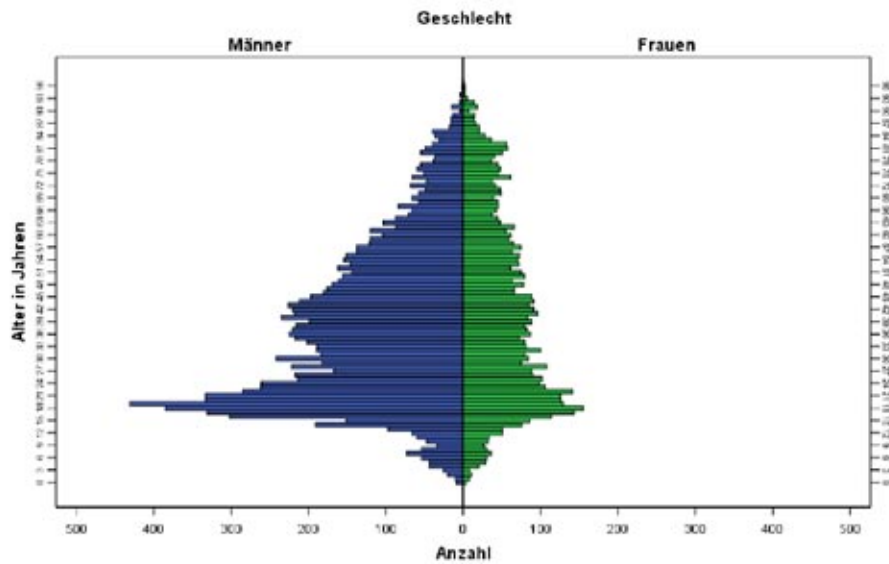

Beilage 5: Zahlen und Statistiken (vgl. auch www.bfu.ch)

Noch mehr Statistiken?

Summe der Schwerverletzten und Getöteten nach Alter und Geschlecht, 2003 bis 2005

2005-Mai/sn/ewa / 4

Summe der Schwerverletzten und Getöteten 0- bis 25-Jährigen nach Alter und Geschlecht, 2003 bis 2005

2005-Mai/sn/ewa / 4

Getötete in Abhängigkeit des Geschlechts: vor 10 Jahren vs. heute

2005-Mai/sn/ewa / 4

Verkehrsteilnahme nach Alter

2005-Mai/sn/ewa / 4

Quelle: bfu

Verunfallte Kinder 1995 – 2005 nach Geschlecht

2005-Mai/sn/ewn / 4

Getötete in Abhängigkeit des Geschlechts: vor 10 Jahren vs. heute

2005-Mai/sn/ewn / 4