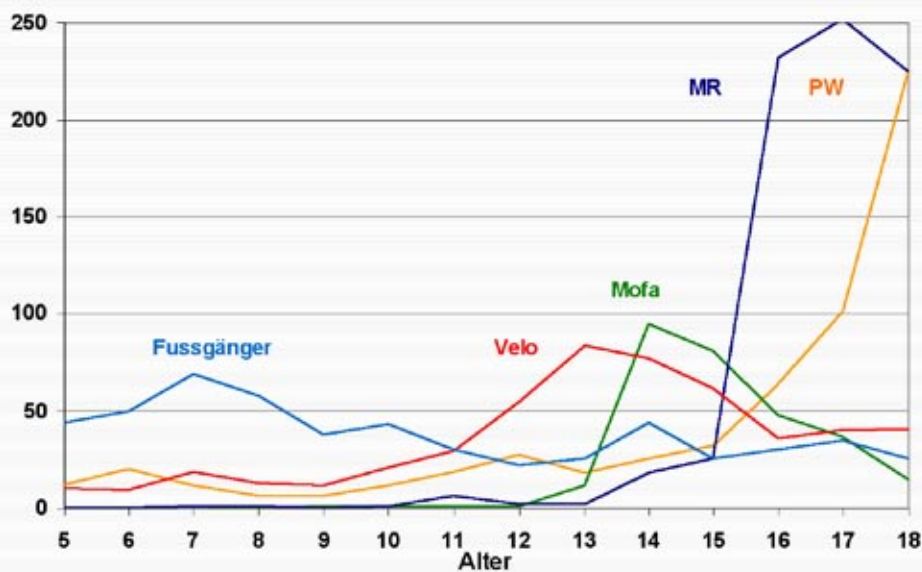

Beilage 5: Zahlen und Statistiken (vgl. auch www.bfu.ch)

Noch mehr Statistiken?

Summe der Schwerverletzten und Getöteten nach Alter und Geschlecht, 2003 bis 2005

2005-Mai/sn/ewa / 4

Summe der Schwerverletzten und Getöteten 0- bis 25-Jährigen nach Alter und Geschlecht, 2003 bis 2005

2005-Mai/sn/ewa / 4

Getötete in Abhängigkeit des Geschlechts: vor 10 Jahren vs. heute

2005-Mai/sn/ewa / 4

Verkehrsteilnahme nach Alter

2005-Mai/sn/ewa / 4

Quelle: bfu

Verunfallte Kinder 1995 – 2005 nach Geschlecht

2005-Mai/sn/ewn / 4

Getötete in Abhängigkeit des Geschlechts: vor 10 Jahren vs. heute

2005-Mai/sn/ewn / 4