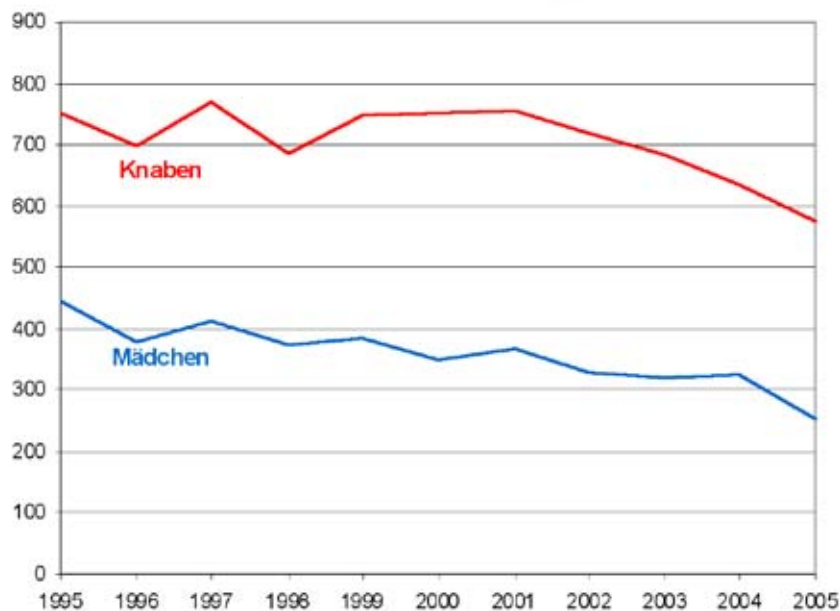

Beilage 5: Zahlen und Statistiken (vgl. auch www.bfu.ch)

Noch mehr Statistiken?

Summe der Schwerverletzten und Getöteten nach Alter und Geschlecht, 2003 bis 2005

2005-Mai/sn/ewa / 4

Summe der Schwerverletzten und Getöteten 0- bis 25-Jährigen nach Alter und Geschlecht, 2003 bis 2005

2005-Mai/sn/ewa / 4

Getötete in Abhängigkeit des Geschlechts: vor 10 Jahren vs. heute

2005-Mai/sn/ewa / 4

Verkehrsteilnahme nach Alter

2005-Mai/sn/ewa / 4

Quelle: bfu

Verunfallte Kinder 1995 – 2005 nach Geschlecht

2005-Mai/sn/ewn / 4

Getötete in Abhängigkeit des Geschlechts: vor 10 Jahren vs. heute

2005-Mai/sn/ewn / 4