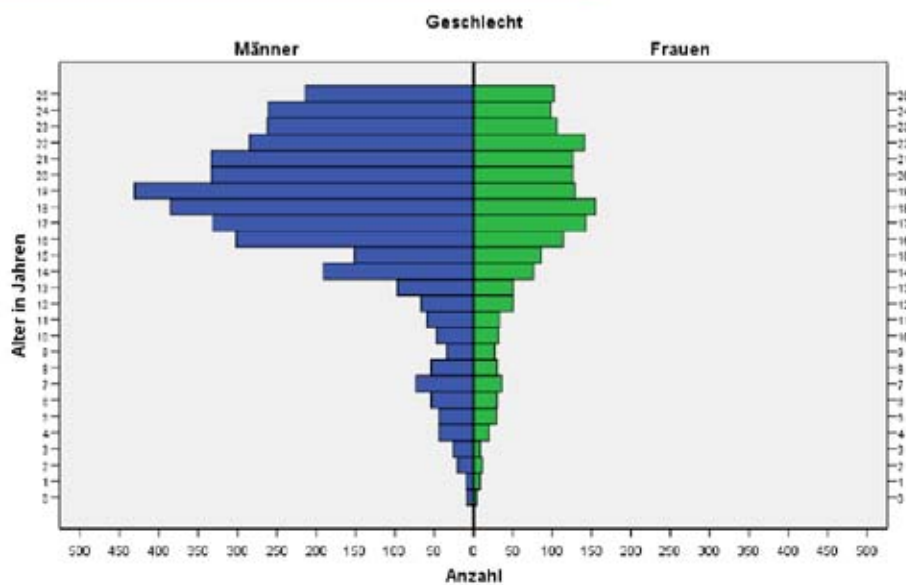

Beilage 5: Zahlen und Statistiken (vgl. auch www.bfu.ch)

Noch mehr Statistiken?

Summe der Schwerverletzten und Getöteten nach Alter und Geschlecht, 2003 bis 2005

2005-Mai/sn/ewa / 4

Summe der Schwerverletzten und Getöteten 0- bis 25-Jährigen nach Alter und Geschlecht, 2003 bis 2005

2005-Mai/sn/ewa / 4

Getötete in Abhängigkeit des Geschlechts: vor 10 Jahren vs. heute

2005-Mai/sn/ewa / 4

Verkehrsteilnahme nach Alter

2005-Mai/sn/ewa / 4

Quelle: bfu

Verunfallte Kinder 1995 – 2005 nach Geschlecht

2005-Mai/sn/ewn / 4

Getötete in Abhängigkeit des Geschlechts: vor 10 Jahren vs. heute

2005-Mai/sn/ewn / 4