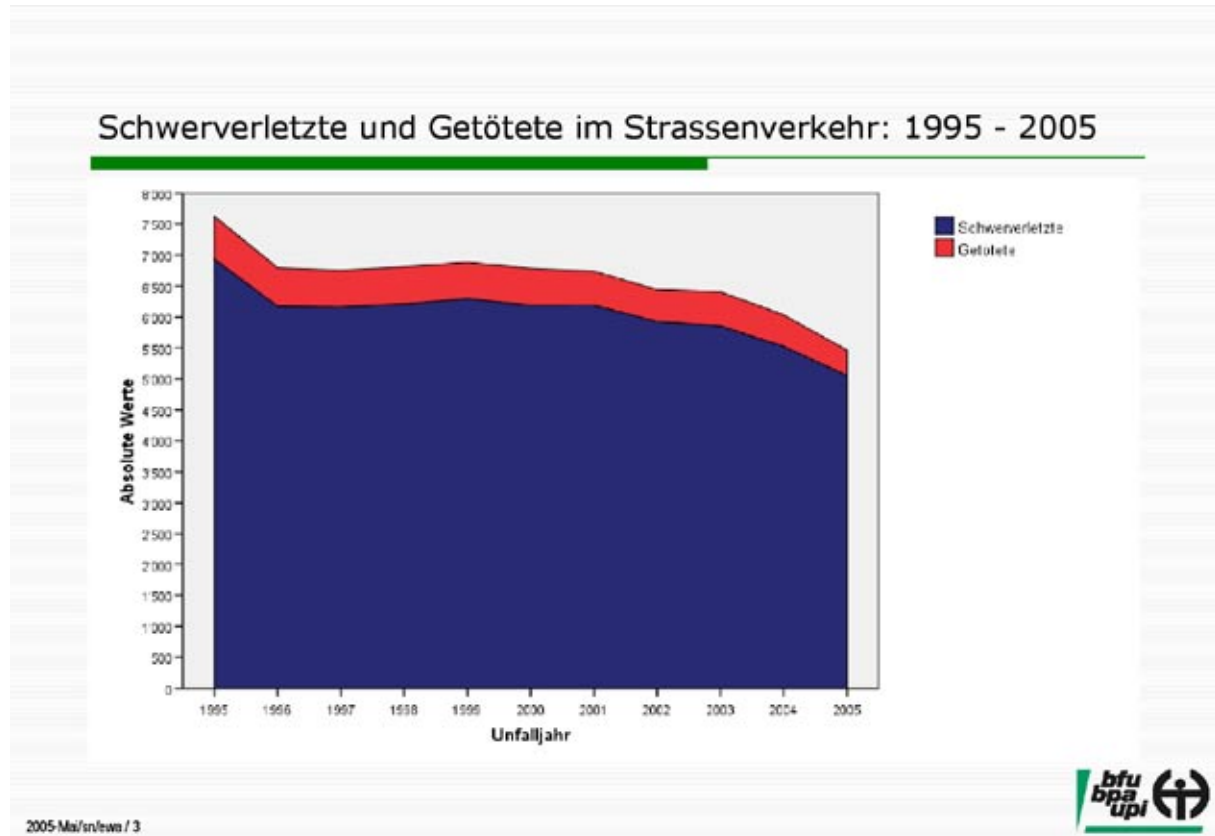

Beilage 5: Zahlen und Statistiken (vgl. auch www.bfu.ch)

Noch mehr Statistiken?

Summe der Schwerverletzten und Getöteten nach Alter und Geschlecht, 2003 bis 2005

2005-Mai/sn/ewa / 4

Summe der Schwerverletzten und Getöteten 0- bis 25-Jährigen nach Alter und Geschlecht, 2003 bis 2005

2005-Mai/sn/ewa / 4

Getötete in Abhängigkeit des Geschlechts: vor 10 Jahren vs. heute

2005-Mai/sn/ewa / 4

Verkehrsteilnahme nach Alter

2005-Mai/sn/ewa / 4

Quelle: bfu

Verunfallte Kinder 1995 – 2005 nach Geschlecht

2005-Mai/sn/ewn / 4

Getötete in Abhängigkeit des Geschlechts: vor 10 Jahren vs. heute

2005-Mai/sn/ewn / 4